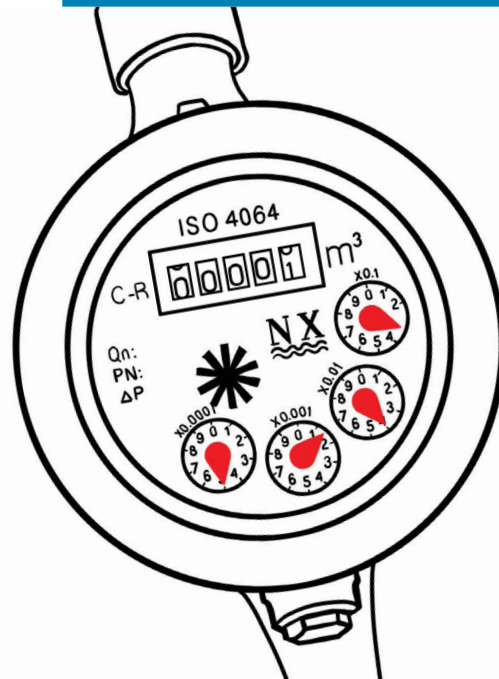

# Lesabo meter

**Bo kier controla bo uzo di awa?  
Check bo meter!**

**Want to control your water usage?  
Check your meter!**

FO WDI-INT 02G ver. 2.0

Balashi 76, Aruba | T. 525 4200 | F. 585 2000  
E. [info@webaruba.com](mailto:info@webaruba.com) | [www.webaruba.com](http://www.webaruba.com)